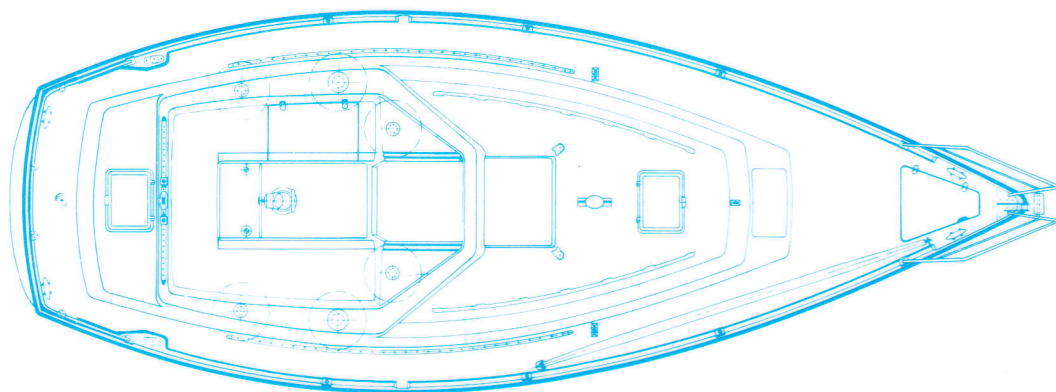

DWARSDOORSNEDE

BOVENAANZICHT

DEKPLAN