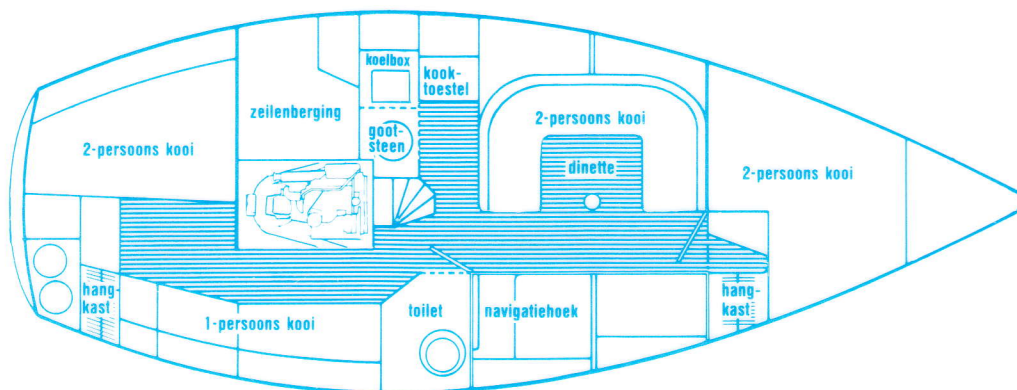

DWARSDOORSNEDE

BOVENAANZICHT

DEKPLAN